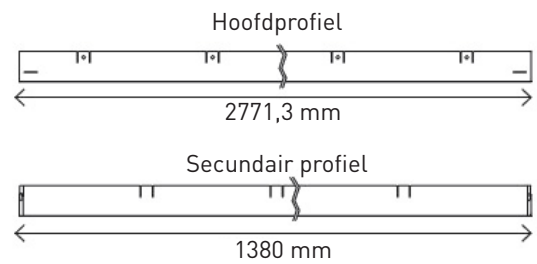

PRODUCT INFO

Tritis

Tritis

	Afmetingen	~ 1386 x 693 mm ruitvormig
	Hoogte	41 mm
	Materiaal	Voorgelakt aluminium 5/10
	Maaswijdte	Keuze uit: 120x120 / 150x150/ 200x200
	Ophanging	Struicturelementen in hetzelfde materiaal als de rasterpanelen
	Randafwerking	C-profiel 25x42x10
	Afwerking	Standaard zilvergrijs/wit natlakafwerking Andere kleuren op aanvraag Ook mogelijk in houtprint
	Brandklasse	A1