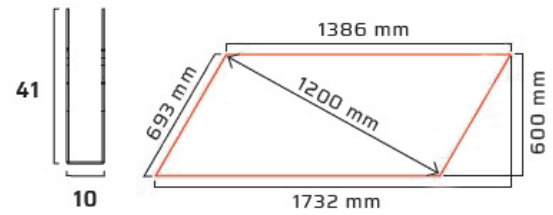

PRODUCT INFO

Tritis

Tritis

	Afmetingen	~ 1386 x 693 mm ruitvormig
	Hoogte	41 mm
	Materiaal	Voorgelakt aluminium 5/10
	Maaswijdte	Keuze uit: 120x120 / 150x150/ 200x200
	Ophanging	Struicturelementen in hetzelfde materiaal als de rasterpanelen
	Randafwerking	C-profiel 25x42x10
	Afwerking	Standaard zilvergrijs/wit natlakafwerking Andere kleuren op aanvraag Ook mogelijk in houtprint
	Brandklasse	A1