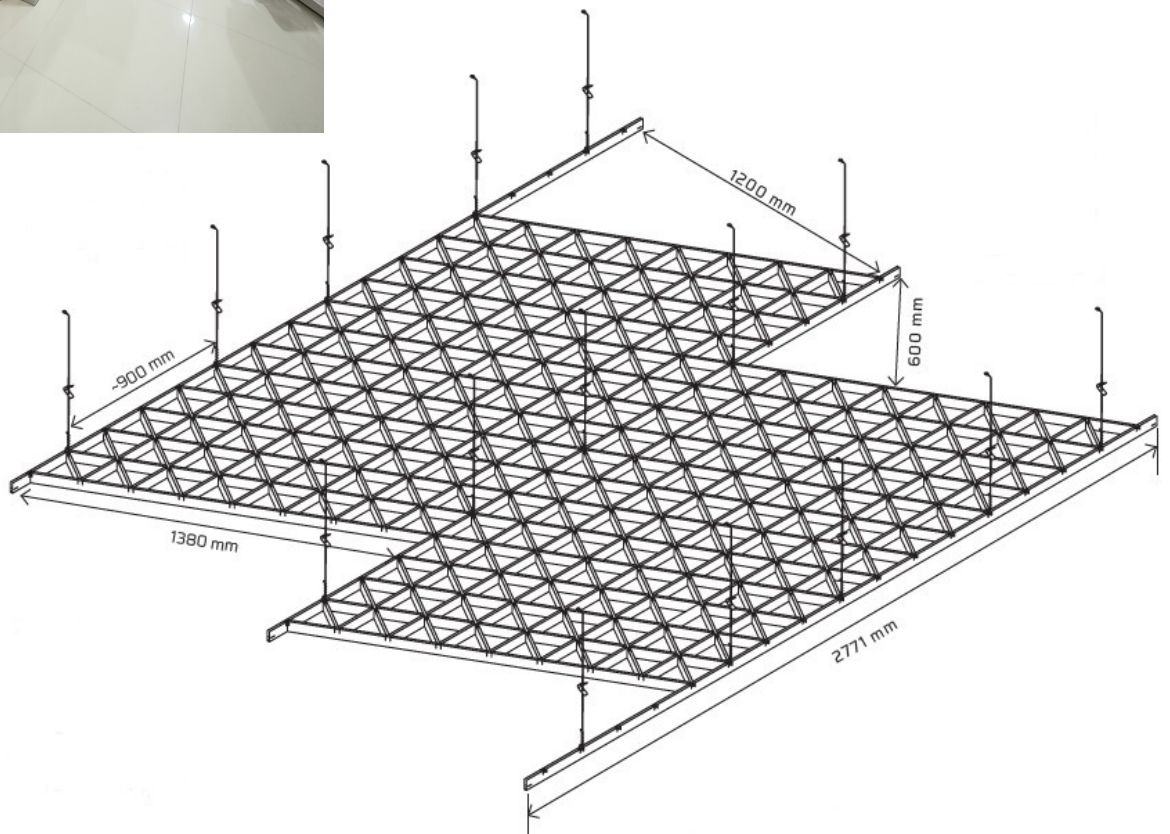

PRODUCT INFO

Tritis

Tritis

	Afmetingen	~ 1386 x 693 mm ruitvormig
	Hoogte	41 mm
	Materiaal	Voorgelakt aluminium 5/10
	Maaswijdte	Keuze uit: 120x120 / 150x150/ 200x200
	Ophanging	Struicturelementen in hetzelfde materiaal als de rasterpanelen
	Randafwerking	C-profiel 25x42x10
	Afwerking	Standaard zilvergrijs/wit natlakafwerking Andere kleuren op aanvraag Ook mogelijk in houtprint
	Brandklasse	A1